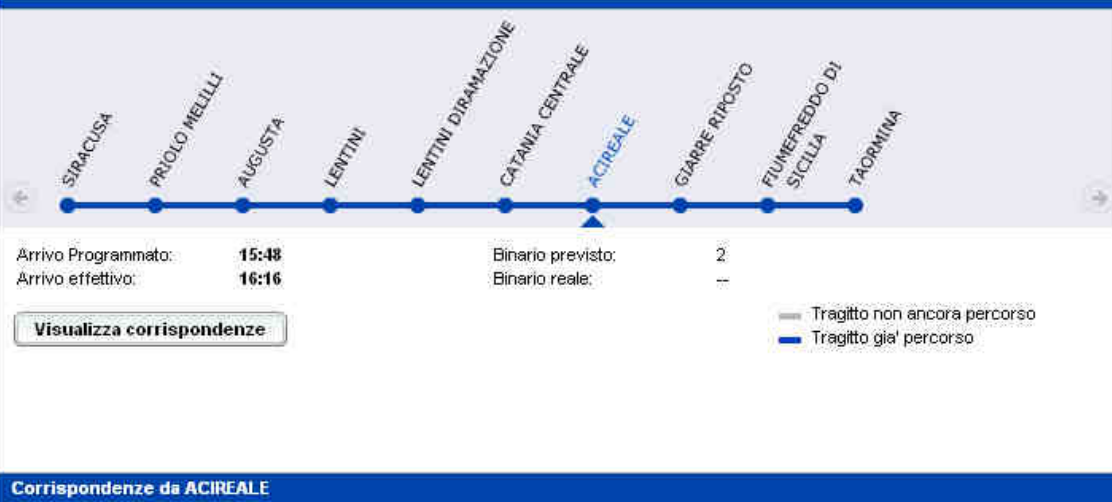

Il treno è arrivato con 10 minuti di ritardo

Fermate intermedie

Corrispondenze da CATANIA CENTRALE

Andamento in tempo reale

REG 12826 del 14/07/2009 Da SIRACUSA a TAORMINA

Da: SIRACUSA

Partenza programmata: 14:15

Partenza effettiva: 14:16

A: TAORMINA

Arrivo Programmato: 16:25

Arrivo effettivo: 16:38

Il treno è arrivato con 13 minuti di ritardo

Fermate intermedie

Corrispondenze da ACIREALE

Andamento in tempo reale

REG 3888 del 14/07/2009 Da CATANIA CENTRALE a MESSINA CENTRALE

Da: CATANIA CENTRALE

Partenza programmata: 14:22

Partenza effettiva: 15:07

A: MESSINA CENTRALE

Arrivo Programmato: 16:05

Arrivo effettivo: 17:20