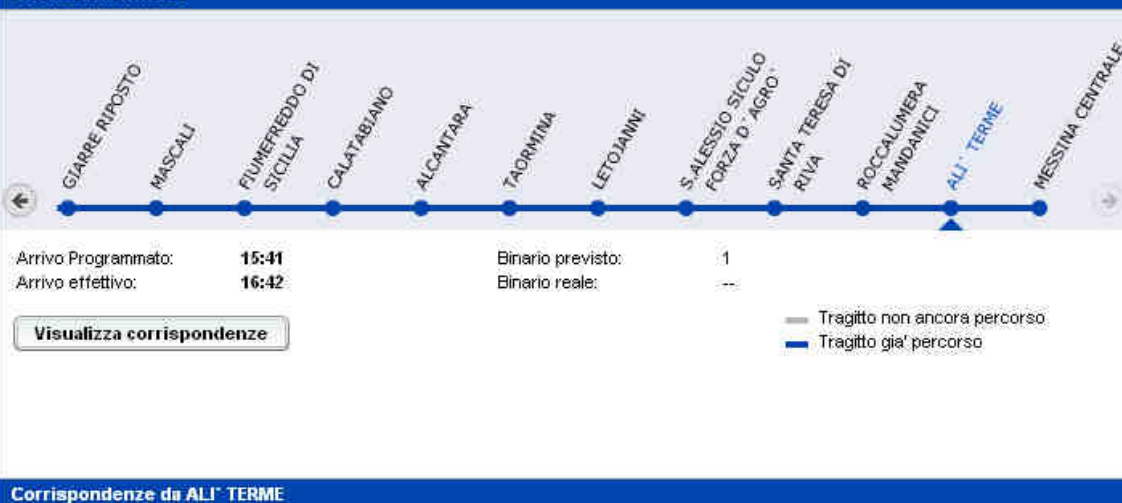

Il treno è arrivato con 10 minuti di ritardo

Fermate intermedie

Corrispondenze da CATANIA CENTRALE

Andamento in tempo reale

REG 12826 del 14/07/2009 Da SIRACUSA a TAORMINA

Da: SIRACUSA

Partenza programmata: 14:15

Partenza effettiva: 14:16

A: TAORMINA

Arrivo Programmato: 16:25

Arrivo effettivo: 16:38

Il treno è arrivato con 13 minuti di ritardo

Fermate intermedie

Corrispondenze da ACIREALE

Andamento in tempo reale

REG 3888 del 14/07/2009 Da CATANIA CENTRALE a MESSINA CENTRALE

Da: CATANIA CENTRALE

Partenza programmata: 14:22

Partenza effettiva: 15:07

A: MESSINA CENTRALE

Arrivo Programmato: 16:05

Arrivo effettivo: 17:20

Il treno è arrivato con 75 minuti di ritardo

Fermate intermedie

Corrispondenze da ALI TERME